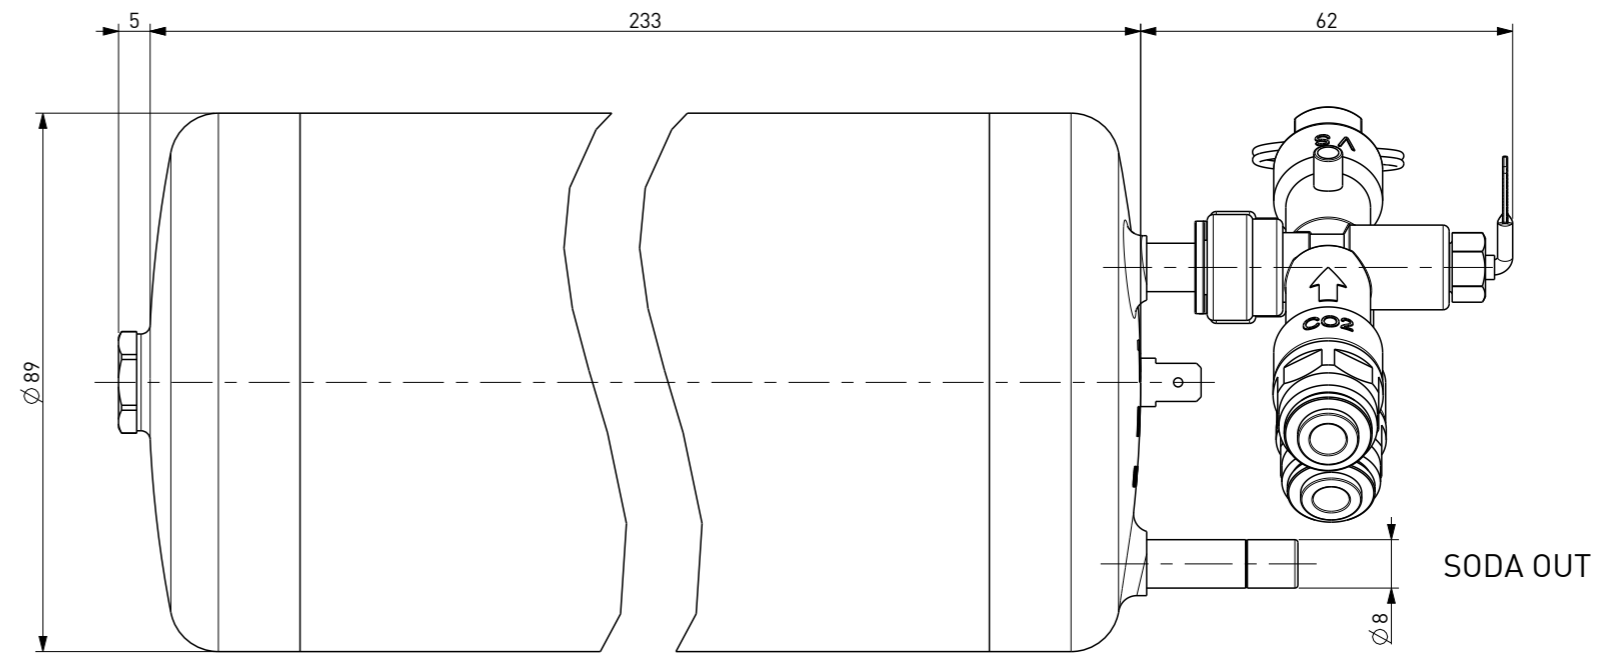

FASTON MASCHIO 6,3 X 0,8

DISEGNO DI PROPRIETA' RISERVATA
A TUTTI GLI EFFETTI DI LEGGE

COD. 110046

CARBONATORE ORIZZONTALE Ø89 - L=233 - 2 V.N.R. CO2 - 2 V.N.R. H2O FORO Ø1.1- SODA TUBO Ø8 - SENZA STAFFE FISSAGGIO

HORIZONTAL CARBONATOR Ø89 - L=233 - 2 N.R.V. CO2 - 2 N.R.V. H2O HOLE Ø1.1- SODA TUBE Ø8 - WITHOUT FIXING BRACKETS