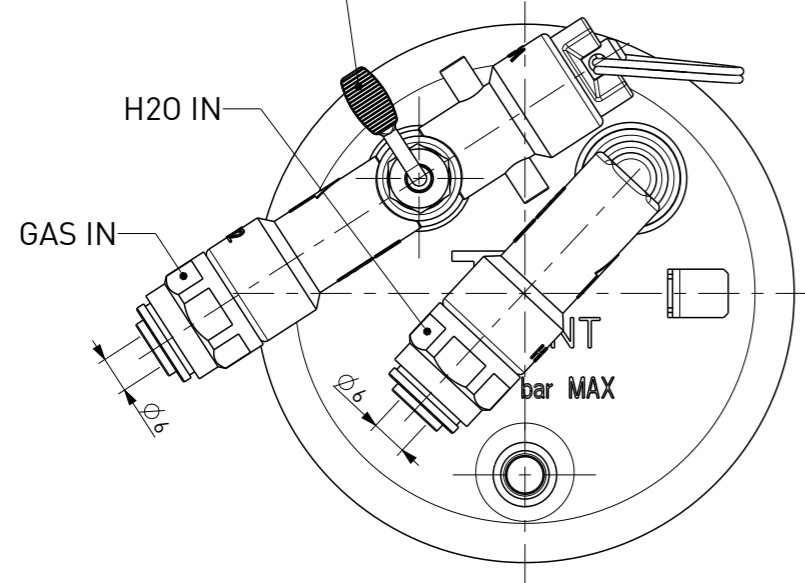

FASTON MASCHIO 6,3 X 0,8

DISEGNO DI PROPRIETA' RISERVATA
A TUTTI GLI EFFETTI DI LEGGE

COD. 110046

CARBONATORE ORIZZONTALE Ø89 - L=233 - 2 V.N.R. CO2 - 2 V.N.R. H2O FORO Ø1.1- SODA TUBO Ø8 - SENZA STAFFE FISSAGGIO

HORIZONTAL CARBONATOR Ø89 - L=233 - 2 N.R.V. CO2 - 2 N.R.V. H2O HOLE Ø1.1- SODA TUBE Ø8 - WITHOUT FIXING BRACKETS